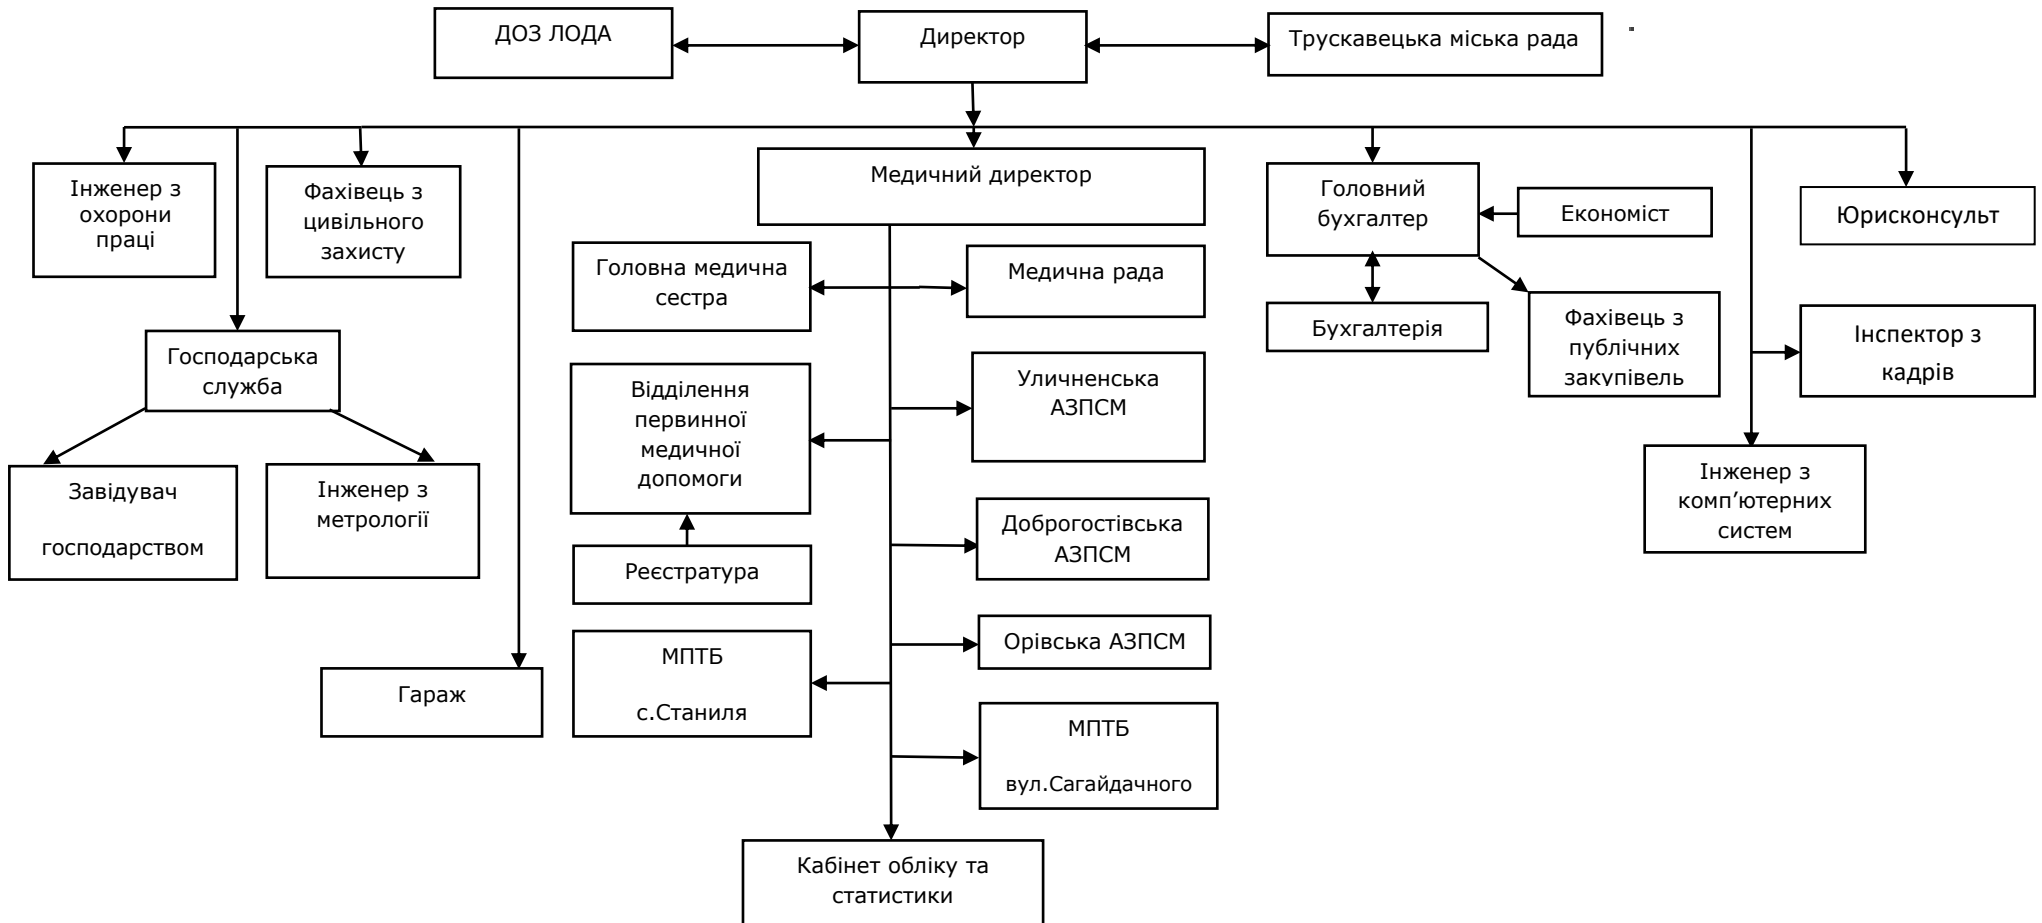

### Структура КНП «Трускавецький ЦПМСД» ТМР

Секретар міської ради

Наталія ПОНОМАРЕНКО